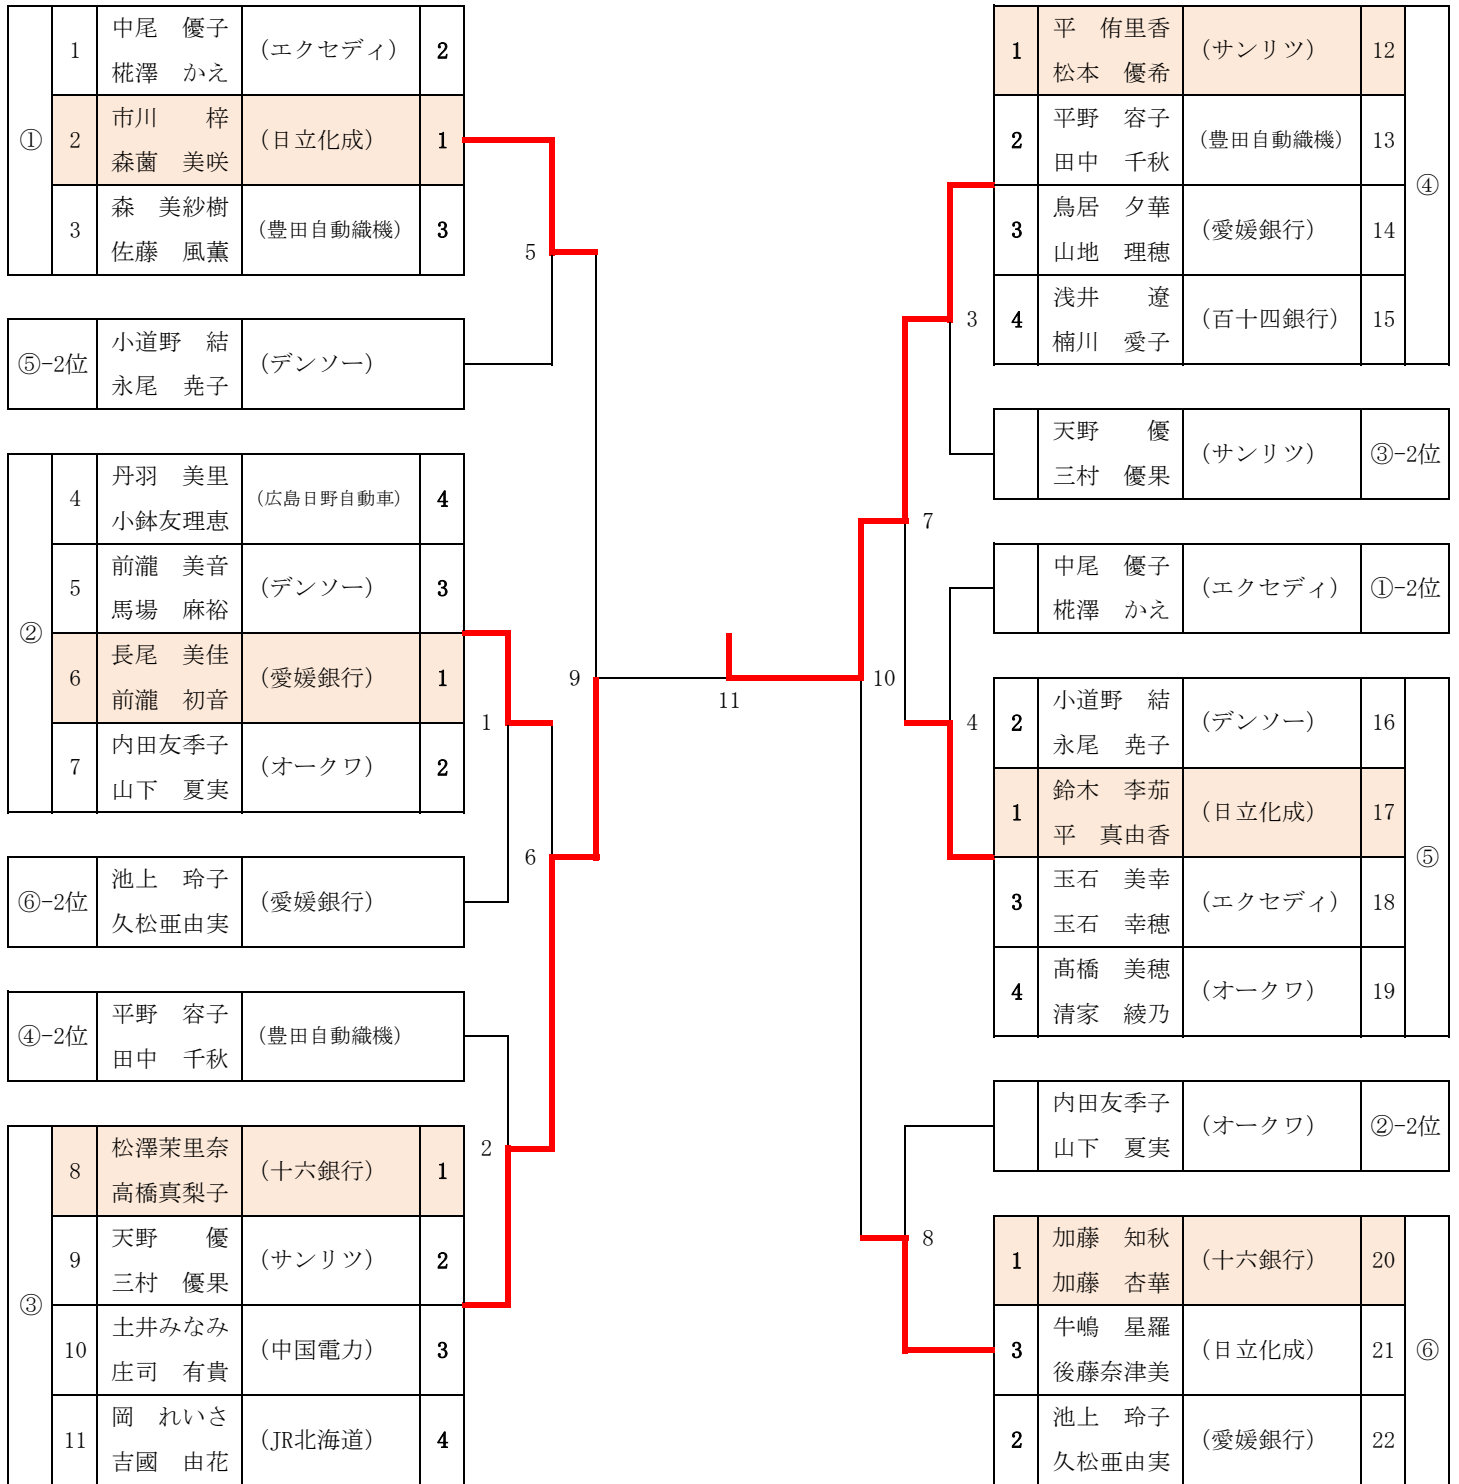

<女子ダブルス 1・2位 決勝トーナメント>

<1回戦>

			1	2	3	4	5
長尾 美佳 前瀧 初音	(愛媛銀行)	3	11	11	11		
池上 玲子 久松亜由実	(愛媛銀行)	0	5	2	5		

			1	2	3	4	5
平野 容子 田中 千秋	(豊田自動織機)	0	4	6	8		
松澤茉里奈 高橋真梨子	(十六銀行)	3	11	11	11		

			1	2	3	4	5
平 侑里香 松本 優希	(サンリツ)	3	11	11	10	11	
天野 優 三村 優果	(サンリツ)	1	9	5	12	3	

			1	2	3	4	5
中尾 優子 椛澤 かえ	(エクセディ)	0	12	7	6		
鈴木 李茄 平 真由香	(日立化成)	3	14	11	11		

<2回戦>

			1	2	3	4	5
市川 梓 森蘭 美咲	(日立化成)	3	11	11	11		
小道野 結 永尾 堯子	(デンソー)	0	6	7	6		

			1	2	3	4	5
長尾 美佳 前瀧 初音	(愛媛銀行)	1	11	11	13	5	
松澤茉里奈 高橋真梨子	(十六銀行)	3	6	13	15	11	