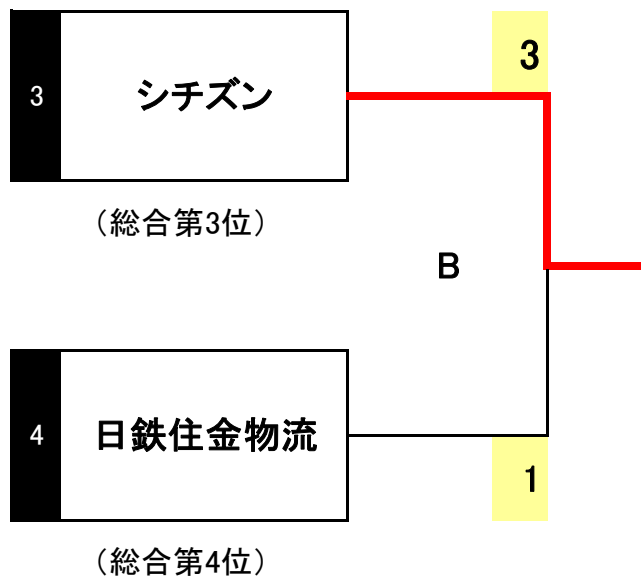

平成25年度日本卓球リーグプレーオフ <JTTLファイナル4> 男子

平成25年12月7日(土)~8日(日) 於:越谷市立総合体育館

平成25年度日本卓球リーグプレーオフ <JTTLファイナル4> 男子

平成25年12月7日(土)~8日(日) 於:越谷市立総合体育館

男子 A

		1	2	3	4	5
東京アート	(3)	張 一博	大矢 英俊	張 一博 ・ 高木和 卓	塩野 真人	高木和 卓
		3	3	2	1	3
		11 11 5 9 11	11 11 11	11 11 11 4 6	8 3 12 11	9 11 11 8 11
協和発酵キリン	(2)	9 8 11 11 5	6 6 4	2 5 13 11 11	11 11 10 13	11 9 6 11 7
		2	0	3	3	2
		松平 賢二	小野 竜也	下山 隆敬 松平 賢二	下山 隆敬	笠原 弘光

男子 B

		1	2	3	4	5
シチズン	(3)	久保田隆三	軽部 隆介	森田 侑樹 ・ 軽部 隆介	御内 健太郎	森田 侑樹
		2	3	3	3	
		9 11 11 6 6	11 11 13	11 11 11	11 11 11 12	
日鉄住金物流	(1)	11 8 7 11 11	5 9 11	9 3 7	13 9 9 10	
		3	0	0	1	
		濱川 明史	森田 有城	足立 智哉 ・ 濱川 明史	沼田 勝	足立 智哉