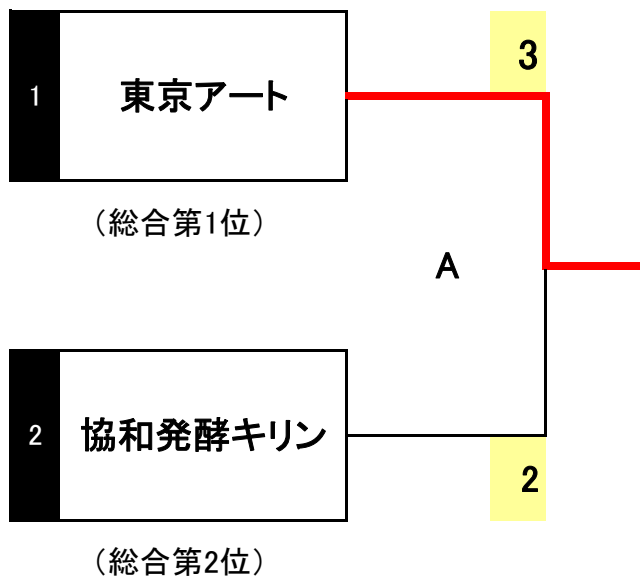

平成25年度日本卓球リーグプレーオフ <JTTLファイナル4> 男子

平成25年12月7日(土)~8日(日) 於:越谷市立総合体育館

平成25年度日本卓球リーグプレーオフ <JTTLファイナル4> 男子

平成25年12月7日(土)~8日(日) 於:越谷市立総合体育館

男子 A

		1	2	3	4	5
東京アート	(3)	張 一博	大矢 英俊	張 一博 ・ 高木和 卓	塩野 真人	高木和 卓
		3	3	2	1	3
		11 11 5 9 11	11 11 11	11 11 11 4 6	8 3 12 11	9 11 11 8 11
協和発酵キリン	(2)	9 8 11 11 5	6 6 4	2 5 13 11 11	11 11 10 13	11 9 6 11 7
		2	0	3	3	2
		松平 賢二	小野 竜也	下山 隆敬 松平 賢二	下山 隆敬	笠原 弘光

男子 B

		1	2	3	4	5
シチズン	(3)	久保田隆三	軽部 隆介	森田 侑樹 ・ 軽部 隆介	御内 健太郎	森田 侑樹
		2	3	3	3	
		9 11 11 6 6	11 11 13	11 11 11	11 11 11 12	
日鉄住金物流	(1)	11 8 7 11 11	5 9 11	9 3 7	13 9 9 10	
		3	0	0	1	
		濱川 明史	森田 有城	足立 智哉 ・ 濱川 明史	沼田 勝	足立 智哉