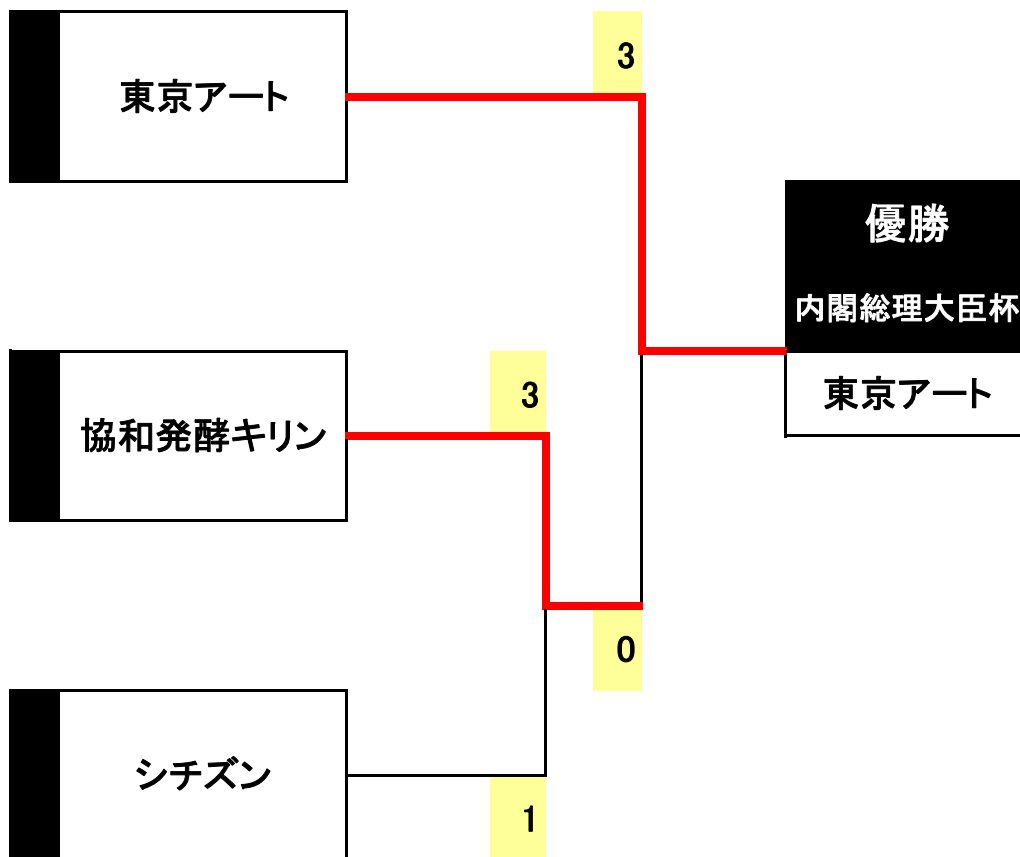

平成25年度日本卓球リーグプレーオフ <JTTLファイナル4> 男子

平成25年12月7日(土)~8日(日) 於:越谷市立総合体育館

平成25年度日本卓球リーグプレーオフ <JTTLファイナル4> 男子

平成25年12月7日(土)~8日(日) 於:越谷市立総合体育館

男子 A

		1	2	3	4	5
東京アート	(3)	張 一博	大矢 英俊	張 一博 ・ 高木和 卓	塩野 真人	高木和 卓
		3	3	2	1	3
		11 11 5 9 11	11 11 11	11 11 11 4 6	8 3 12 11	9 11 11 8 11
協和発酵キリン	(2)	9 8 11 11 5	6 6 4	2 5 13 11 11	11 11 10 13	11 9 6 11 7
		2	0	3	3	2
		松平 賢二	小野 竜也	下山 隆敬 松平 賢二	下山 隆敬	笠原 弘光

男子 B

		1	2	3	4	5
シチズン	(3)	久保田隆三	軽部 隆介	森田 侑樹 ・ 軽部 隆介	御内 健太郎	森田 侑樹
		2	3	3	3	
		9 11 11 6 6	11 11 13	11 11 11	11 11 11 12	
日鉄住金物流	(1)	11 8 7 11 11	5 9 11	9 3 7	13 9 9 10	
		3	0	0	1	
		濱川 明史	森田 有城	足立 智哉 ・ 濱川 明史	沼田 勝	足立 智哉